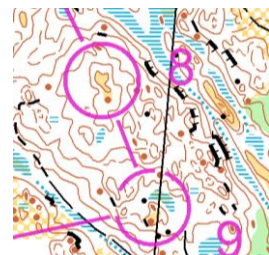

3. Stafetträning Falla

Banor som passar till stafetträning. Längd och gaffling väljs via ett antal slingor mitt på banan. Banalternativ från 4 till 8 km. Svårigheter från gul till svart.