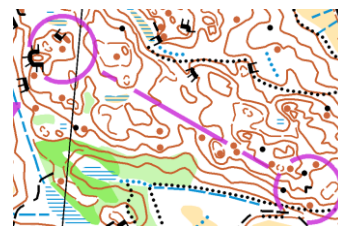

4. Natträning Axhult

Banor som passar till en tuff natträning. Det går såklart utmärkt att springa i ljuset också. Detaljrik kuperad terräng med en utmanande långsträcka. Banalternativ 4, 6 och 8 km. Svart svårighet.