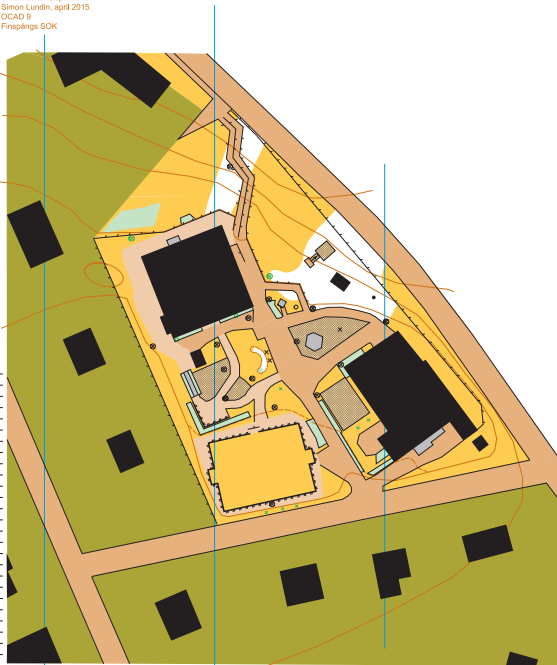

Högalidsskolan

Skala 1:1000

Ekvidians: 2,5 m

OCAD®

1. Teckenförklaring
2. Öppen mark/Gråsmatta
   - Asfalt/Stenplattor
   - Grusyta
   - Planteringshål skog
   - Sandyta
   - Öppen lättligg mark m. spridd veg.
   - Öppen mark grov bottn spridd veg.
   - Byggnad
   - Passerbar byggnad
   - Öppasserbar stängsel
   - Passerbar stängsel
   - Sten, stor
   - Lyktstolpe
   - Flaggställ/torn
   - Fristående träd, Betsstort
   - Buske
   - Höjdskurva
   - Punkt höjd
   - Står brant
   - Tomtmark (förbudat område)
   - Trappa
   - Bolidank
   - Står stig
   - Låsan stig
   - Betsring
   - Rutschkana