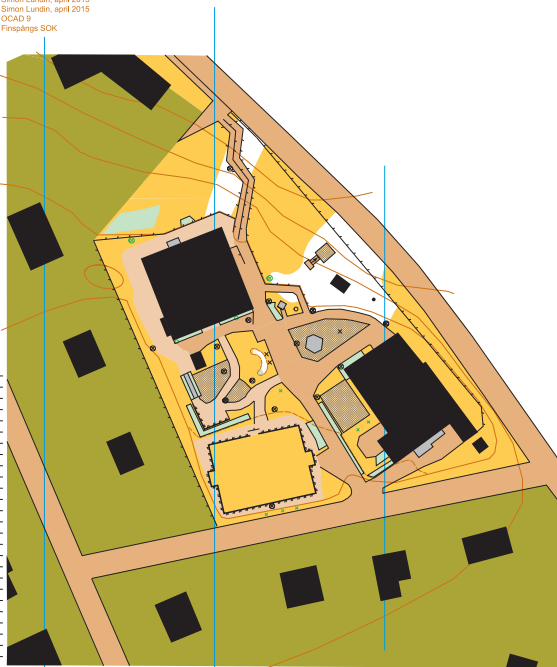

Högalidsskolan

Skala 1:1000

Ekvidians: 2,5 m

OCAD

Teckenförklaring

- Öppen mark/Gräsmatta
- Asfalt/Stenplattor
- Grusyta
- Planterat/ungt skog
- Sandpita
- Öppen lättlig mark m. spridd veg.
- Öppen mark grov botten spridd veg.
- Byggnad
- Passerbar byggnad
- Oppasserbar stängsel
- Passerbar stängsel
- Sten, stor
- Lyktstolpe
- Flaggstång/torn
- Fristående träd, Betsort
- Buske
- Höjdskurva
- Punkthöjd
- Sten brant
- Tennisplan (förbudat område)
- Trappa
- Biltäckning
- Sten stig
- Liban stig
- Belysning
- Rutschkana